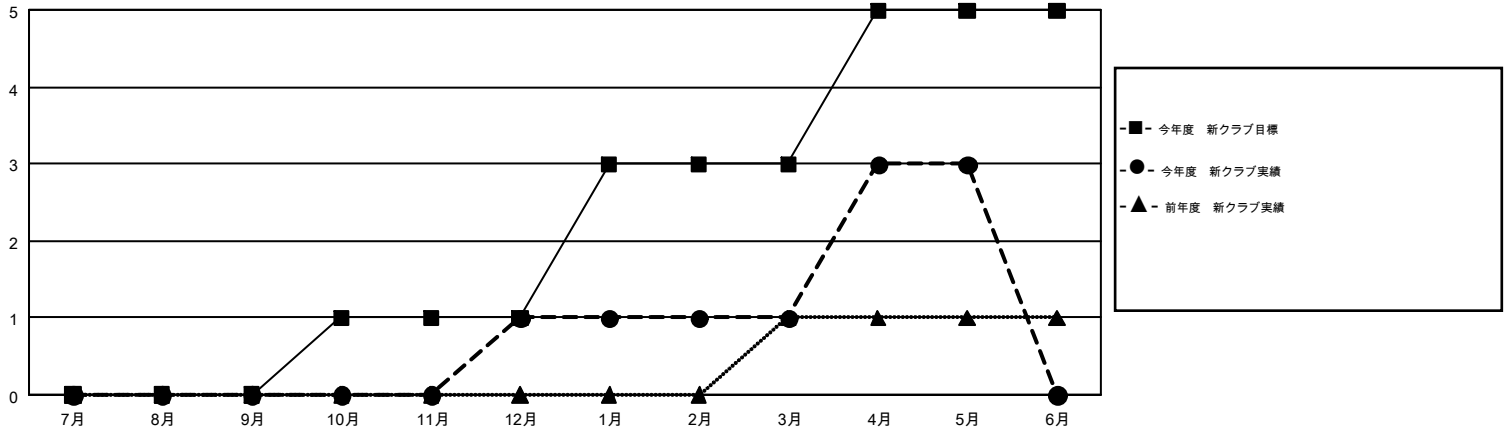

# GMT MONTHLY MEMBERSHIP PROGRESS REPORT

Results as of: 5/31/2017

Multiple District 334

LOCATION: JAPAN

GMT: MASAYOSHI MARUYAMA

GMT会則地域 5-Jap

クラブ				名			
結果: 2016-2017				結果: 2016-2017			
四半期	新クラブ目標	新クラブ	解散クラブ	四半期	新会員 (再入会と転入を含めない) 純増目標	新会員 (再入会と転入を含めない) 実際	退会者 (転籍を含む) 実際
7月/8月/9月	0	0	0	7月/8月/9月	1,155	611	334
10月/11月/12月	1	1	0	10月/11月/12月	620	283	424
1月/2月/3月	2	0	1	1月/2月/3月	580	412	246
4月/5月/6月	2	2	0	4月/5月/6月	245	217	211

新クラブ目標及び実績累計

会員目標及び実績累計

解散クラブ: 1	365 CLUBS OF 431 一名以上の新会員を登録	男女別	
退会者		男性	16,676 (69.43%)
物故会員 137	会員累計データを見るには、 <a href="#">ここをクリック</a>	女性	7,342 (30.57%)
クラブ解散 0		世帯主/家族会員合計	13,640
その他 1,078		国際会費半額の家族会員	7,576
合計 1,215			