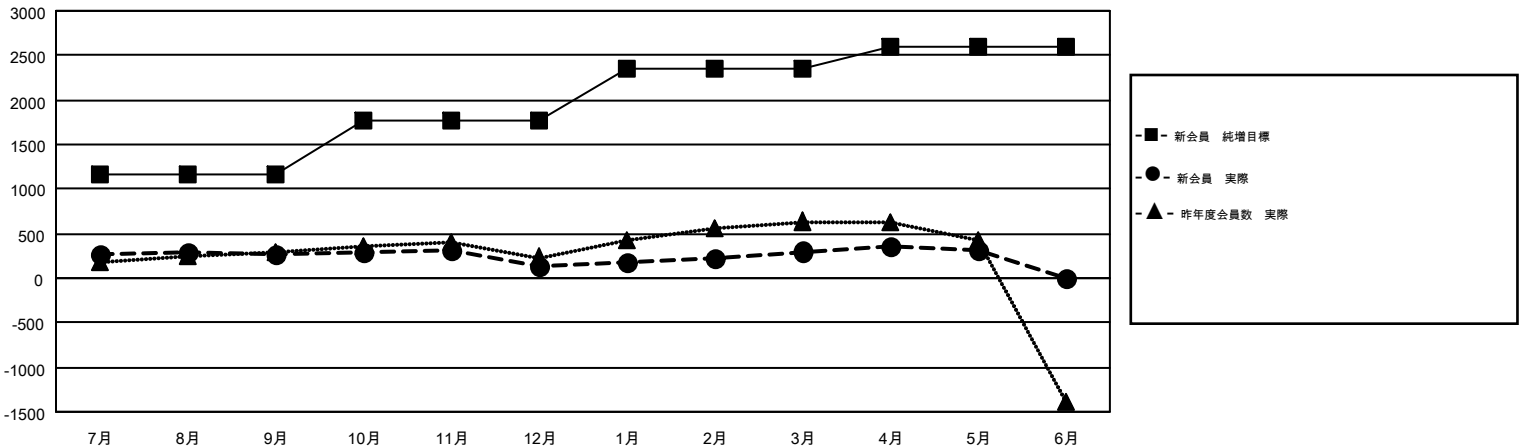

# GMT MONTHLY MEMBERSHIP PROGRESS REPORT

Results as of: 5/31/2017

Multiple District 334

LOCATION: JAPAN

GMT: MASAYOSHI MARUYAMA

GMT会則地域 5-Jap

クラブ				名			
結果: 2016-2017				結果: 2016-2017			
四半期	新クラブ目標	新クラブ	解散クラブ	四半期	新会員 (再入会と転入を含めない) 純増目標	新会員 (再入会と転入を含めない) 実際	退会者 (転籍を含む) 実際
7月/8月/9月	0	0	0	7月/8月/9月	1,155	611	334
10月/11月/12月	1	1	0	10月/11月/12月	620	283	424
1月/2月/3月	2	0	1	1月/2月/3月	580	412	246
4月/5月/6月	2	2	0	4月/5月/6月	245	217	211

新クラブ目標及び実績累計

会員目標及び実績累計

解散クラブ: 1	365 CLUBS OF 431 一名以上の新会員を登録	男女別	
退会者		男性	16,676 (69.43%)
物故会員 137	会員累計データを見るには、 <a href="#">ここをクリック</a>	女性	7,342 (30.57%)
クラブ解散 0		世帯主/家族会員合計	13,640
その他 1,078		国際会費半額の家族会員	7,576
合計 1,215			